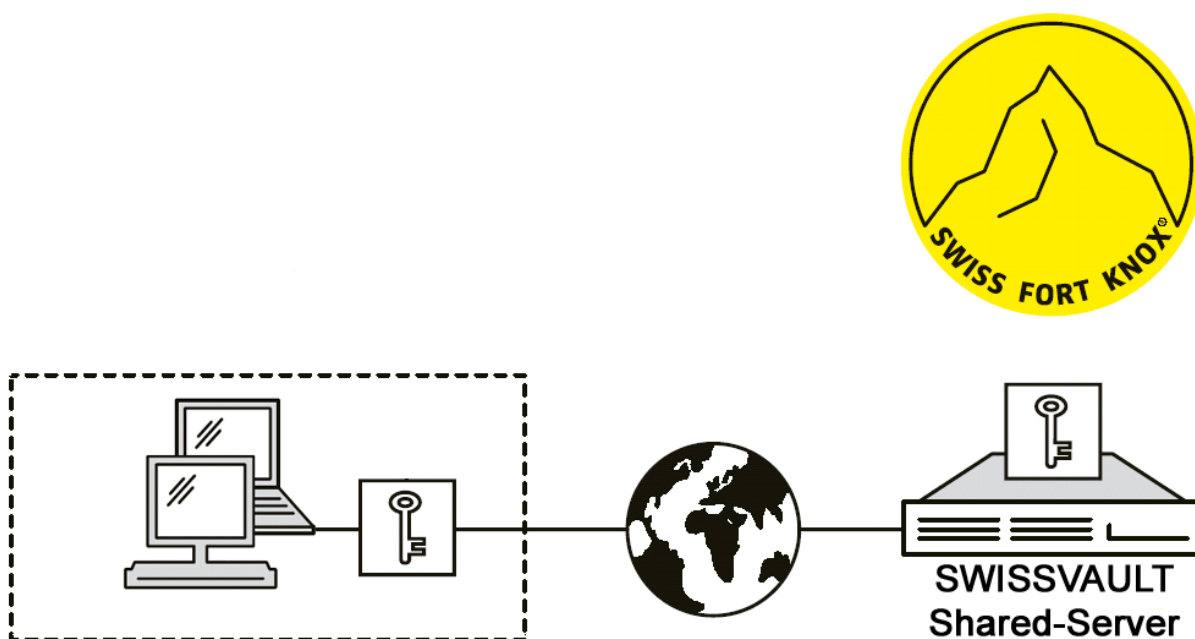

Produktbeschreibung SWISSVAULT Solo

SWISSVAULT Hauptmerkmale

- Vollautomatisches Backup via Internet
- Datenlagerung im SWISS FORT KNOX
- 448-bit Verschlüsselung
- Disk to disk Technologie (RAID5)
- Datenaufbewahrung mit Suchfunktion

SWISSVAULT Solo Spezifikationen

- Einzelplatzversion
- Backup-Kapazität von 1 – 500GB
- Online erneuer- und erweiterbar
- WebAccess
- Ab EUR 6 pro Monat (exkl. MWST)

Heimbedarf

Stellen Sie sicher, dass Ihre sich täglich verändernden Daten wie E-Mails und Office Dokumente vollautomatisch gesichert werden. Vergessen Sie schlicht und einfach Ihre Datensicherungs-Sorgen – der SWISSVAULT Backup Butler kümmert sich darum!

Einzelbetrieb

Als selbständiger Kleinbetrieb verfügen Sie mit SWISSVAULT Solo über eine tägliche Datensicherung aller geschäftsrelevanter Daten.

Executives

Sie arbeiten für mehrere Mandate und dürften eigentlich nicht all Ihre vertraulichen Daten im Netzwerk Ihres Hauptarbeitgebers abspeichern? Lösen Sie diesen Konflikt mit SWISSVAULT Solo: Ihre Daten bleiben vertraulich und werden trotzdem täglich gesichert!

Ergänzung in jedem Unternehmen

Sie haben eine funktionierende Datensicherung in Ihrem Unternehmen, möchten aber auch die Laptops aller Aussendienstmitarbeiter gesichert haben? SWISSVAULT Solo ist die optimale Ergänzung!