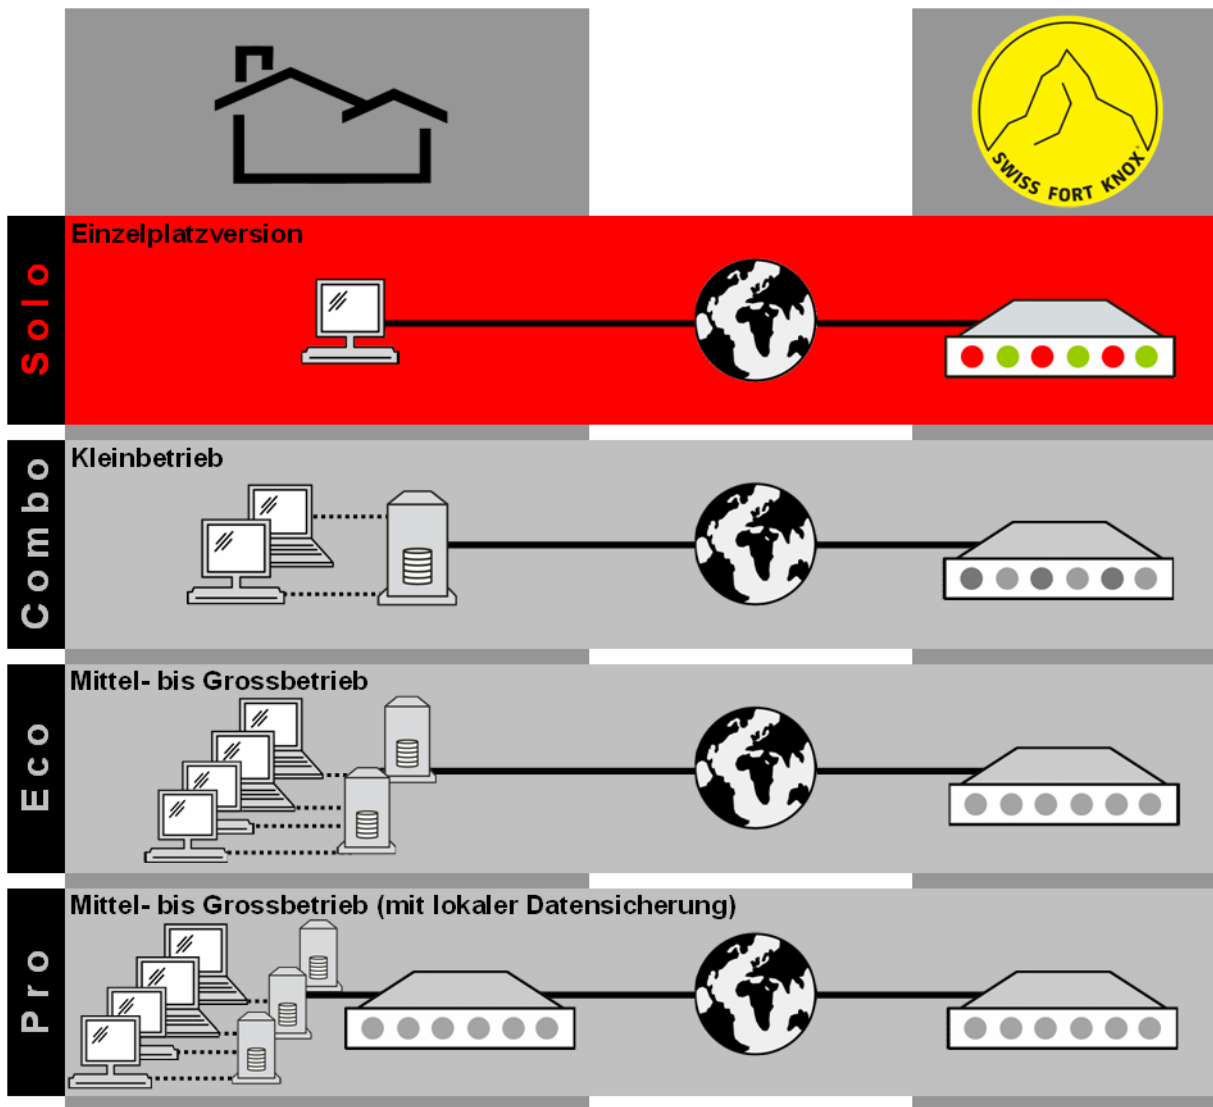

## Produktbeschreibung SWISSVAULT Solo

### SWISSVAULT Hauptmerkmale

- Vollautomatisches Backup via Internet
- Datenlagerung im SWISS FORT KNOX
- 448-bit Verschlüsselung
- Disk to disk Technologie (RAID5)
- Datenaufbewahrung mit Suchfunktion

### Executives

Sie arbeiten für mehrere Mandate und dürften eigentlich nicht all Ihre vertraulichen Daten im Netzwerk Ihres Hauptarbeitgebers abspeichern? Lösen Sie diesen Konflikt mit SWISSVAULT Solo: Ihre Daten bleiben vertraulich und werden trotzdem täglich gesichert!